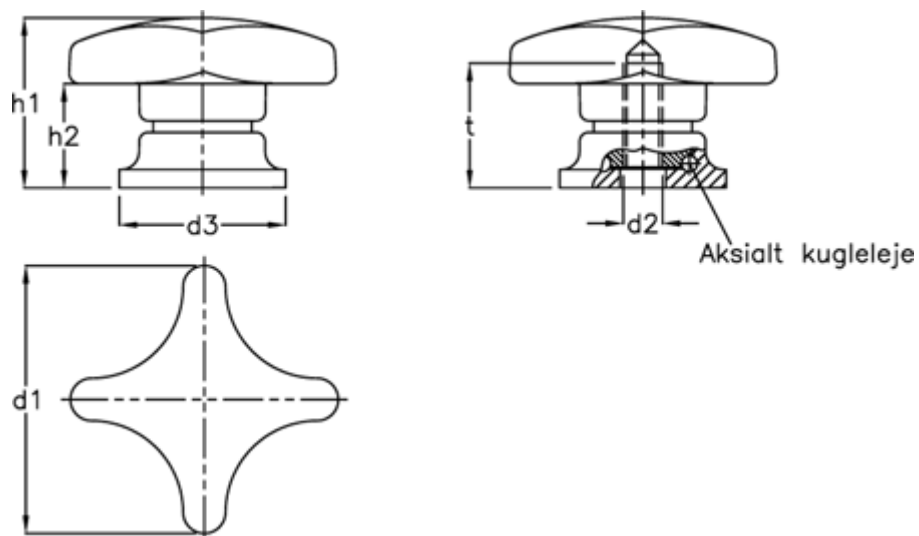

Varenummer: 20547473

Beskrivelse: E+G Stjernegreb GN 6335.9-63-M10

## Mål

d1	= 63
d2	= M10
d4	= 30
h1	= 41
h2	= 26.5
t min	= 19